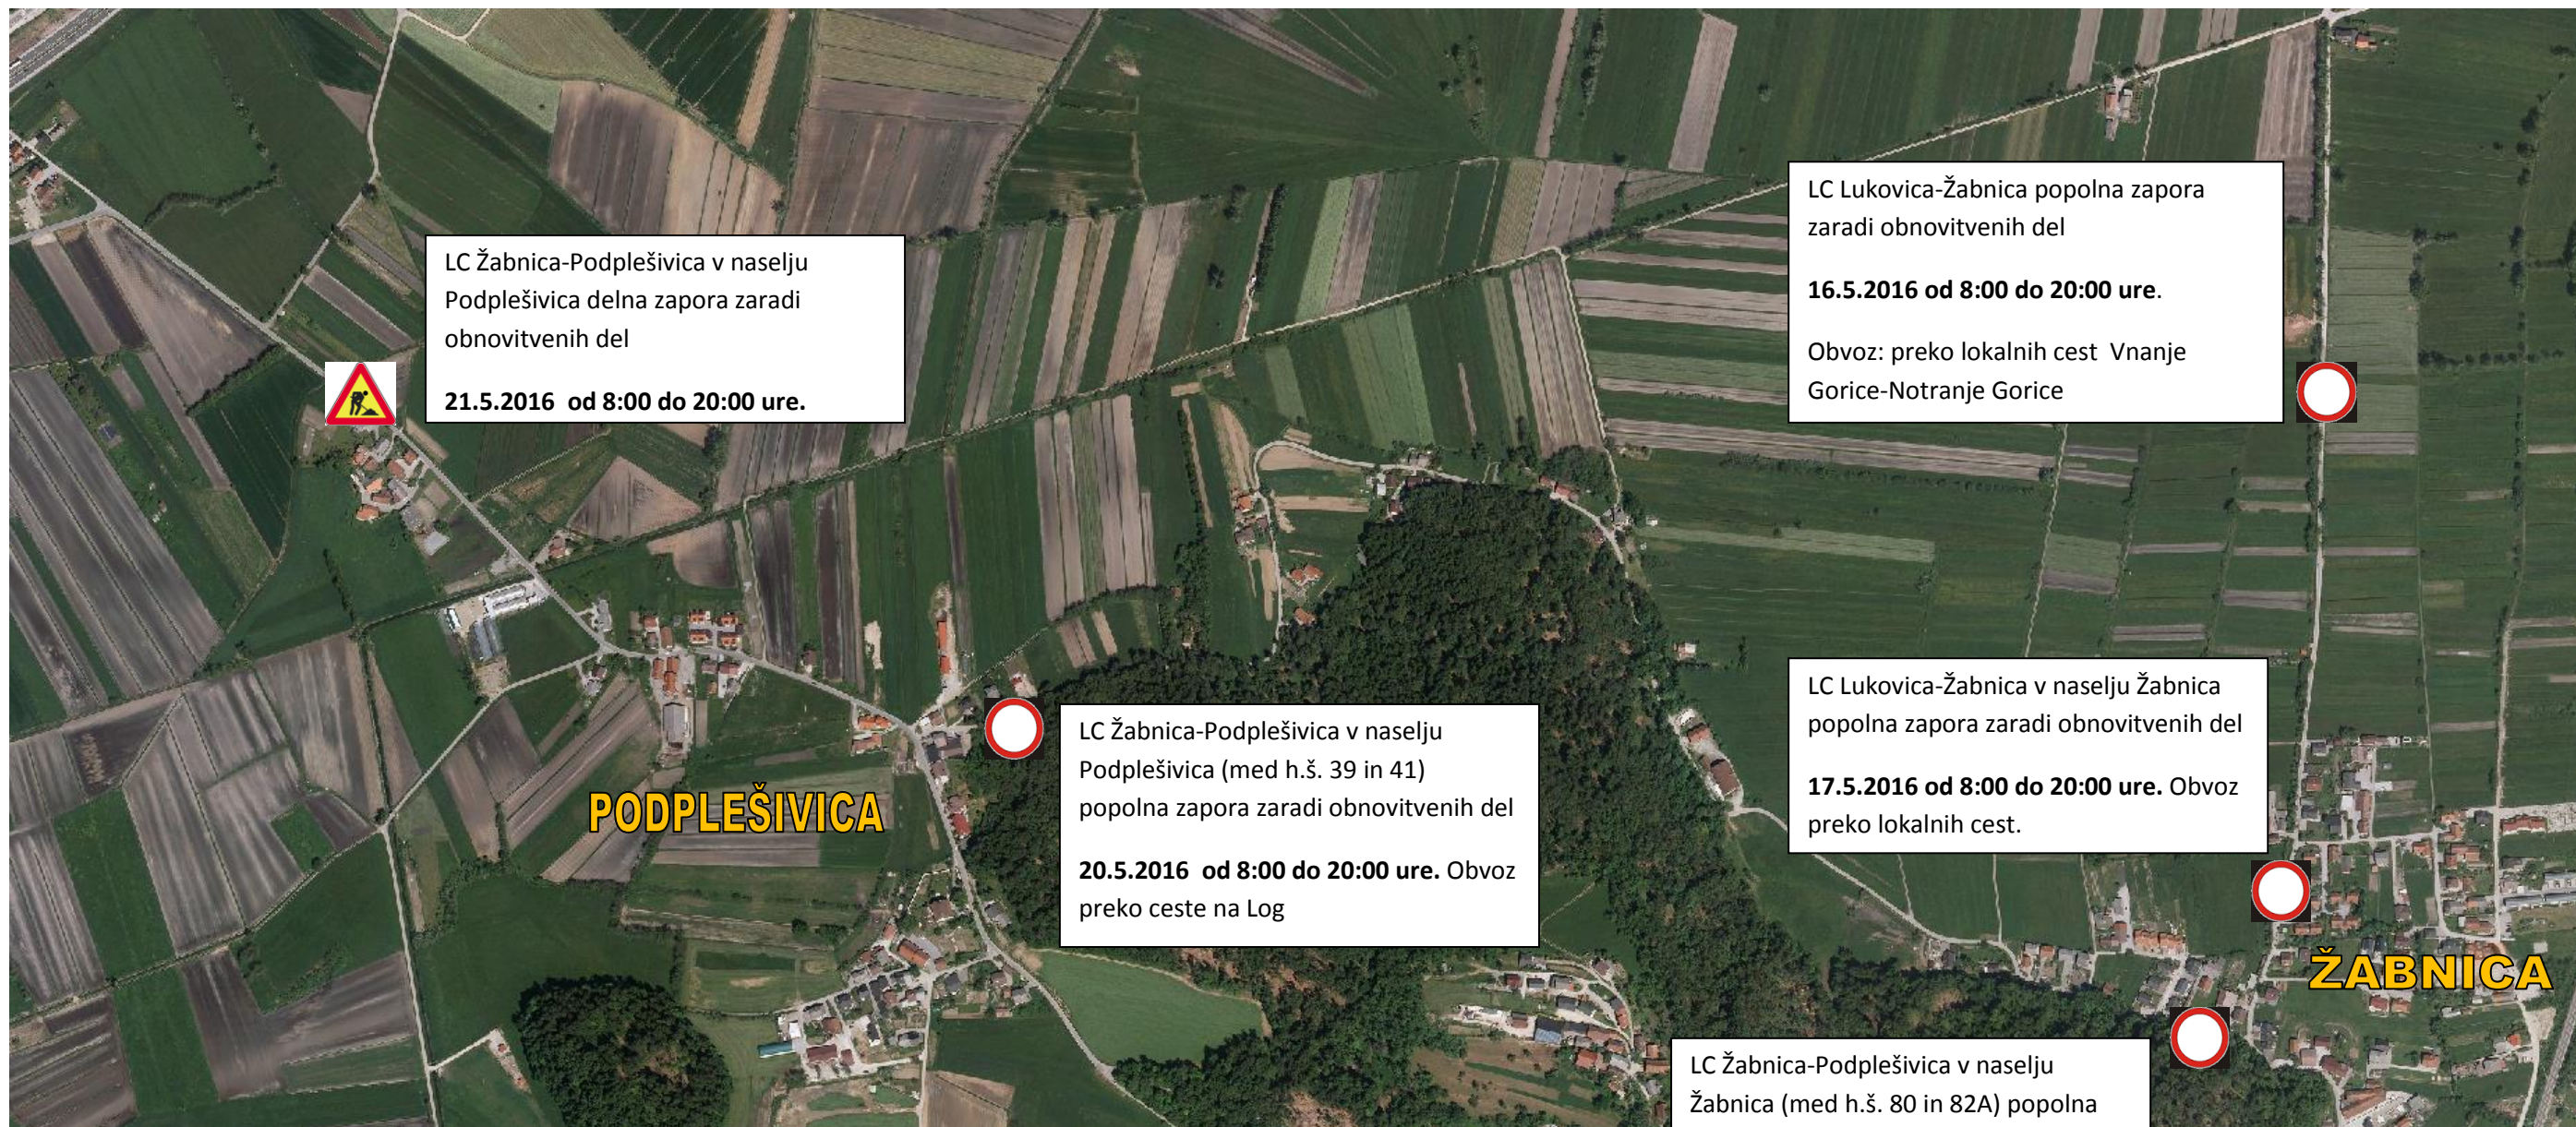

DELOVNE ZAPORE NA CESTAH

LC Žabnica-Podplešivica v naselju Podplešivica delna zapora zaradi obnovitvenih del
21.5.2016 od 8:00 do 20:00 ure.

LC Lukovica-Žabnica popolna zapora zaradi obnovitvenih del
16.5.2016 od 8:00 do 20:00 ure.
Obvoz: preko lokalnih cest Vnanje Gorice-Notranje Gorice

LC Žabnica-Podplešivica v naselju Podplešivica (med h.š. 39 in 41) popolna zapora zaradi obnovitvenih del
20.5.2016 od 8:00 do 20:00 ure. Obvoz preko ceste na Log

LC Lukovica-Žabnica v naselju Žabnica popolna zapora zaradi obnovitvenih del
17.5.2016 od 8:00 do 20:00 ure. Obvoz preko lokalnih cest.

LC Žabnica-Podplešivica v naselju Žabnica (med h.š. 80 in 82A) popolna zapora zaradi obnovitvenih del
19.5.2016 od 8:00 do 20:00 ure. Obvoz preko Ceste na Log.

PODPLEŠIVICA

ŽABNICA